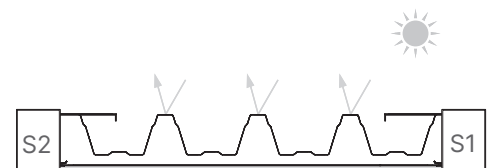

Toiture fixe en toile

Protégez votre voiture du soleil et profitez d'un habitacle frais dès le démarrage. Grâce à sa conception, la toiture fixe en toile maintient une température optimale à bord. Dites adieu aux trajets étouffants en été et aux départs glacés en hiver. Et quand il pleut, restez au sec même pendant le chargement ou le déchargement de votre véhicule.

Optez pour un design épuré avec une finition exceptionnelle combinant une toiture robuste en tôle d'acier avec revêtement anti-condensation et une toile ultra-tendue.