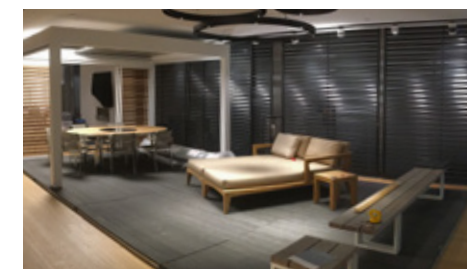

Showroom NYC - USA

255 5th Avenue • 6th Floor
NY 10016, New York